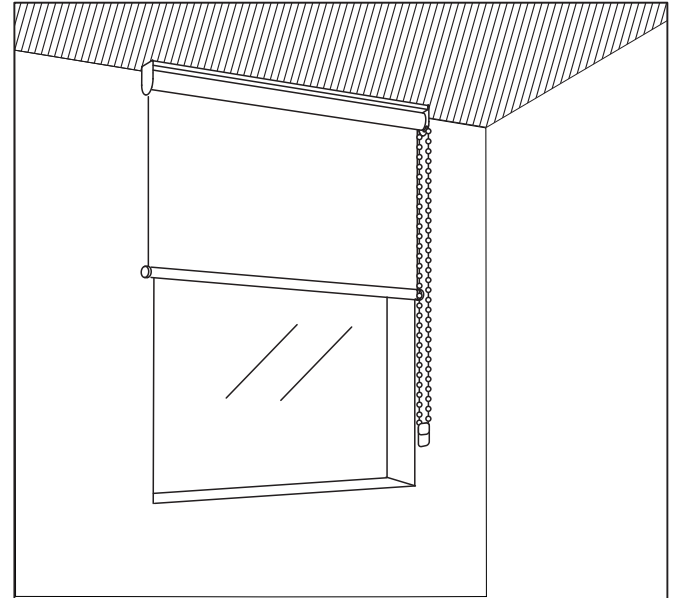

LT - MONTAVIMO INSTRUKCIJA
LV - MONTĀŽAS INSTRUKCIJA
EE - MONTEERIMISJUHEND
EN - INSTALLATION INSTRUCTION
RU - ИНСТРУКЦИЯ ПО МОНТАЖУ

Lubos | Griesti | Lagi | Ceiling | Потолок

Siena / Siena / Sein / Wall / Стена

LT – Tvirtinimas į sieną su „UNIVERSAL“ laikikliu
LV – Piestiprināšana sienai ar turētāju „UNIVERSAL“
EE – Seinakinnitus „UNIVERSAL“ hoidikuga
EN – Installation to the wall using holder „UNIVERSAL“
RU – Крепление к стене держателем «UNIVERSAL»