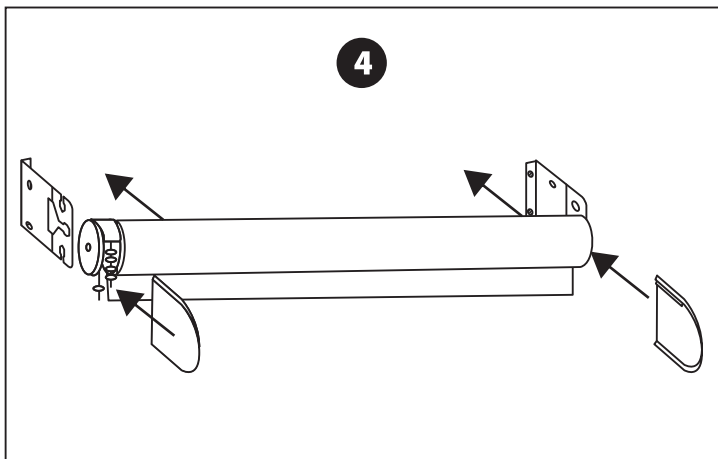

LT - MONTAVIMO INSTRUKCIJA
LV - MONTĀŽAS INSTRUKCIJA
EE - MONTEERIMISJUHEND
EN - INSTALLATION INSTRUCTION
RU - ИНСТРУКЦИЯ ПО МОНТАЖУ

Lubos | Griesti | Lagi | Ceiling | Потолок

Siena / Siena / Sein / Wall / Стена

LT – Tvirtinimas į sieną su „UNIVERSAL“ laikikliu
LV – Piestiprināšana sienai ar turētāju „UNIVERSAL“
EE – Seinakinnitus „UNIVERSAL“ hoidikuga
EN – Installation to the wall using holder „UNIVERSAL“
RU – Крепление к стене держателем «UNIVERSAL»