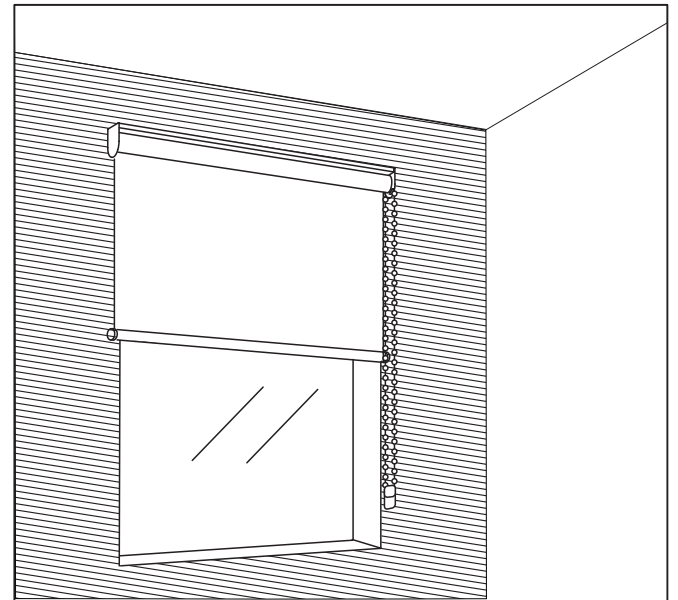

LT - MONTAVIMO INSTRUKCIJA
LV - MONTĀŽAS INSTRUKCIJA
EE - MONTEERIMISJUHEND
EN - INSTALLATION INSTRUCTION
RU - ИНСТРУКЦИЯ ПО МОНТАЖУ

Lubos | Griesti | Lagi | Ceiling | Потолок

Siena / Siena / Sein / Wall / Стена

LT – Tvirtinimas į sieną su „UNIVERSAL“ laikikliu
LV – Piestiprināšana sienai ar turētāju „UNIVERSAL“
EE – Seinakinnitus „UNIVERSAL“ hoidikuga
EN – Installation to the wall using holder „UNIVERSAL“
RU – Крепление к стене держателем «UNIVERSAL»