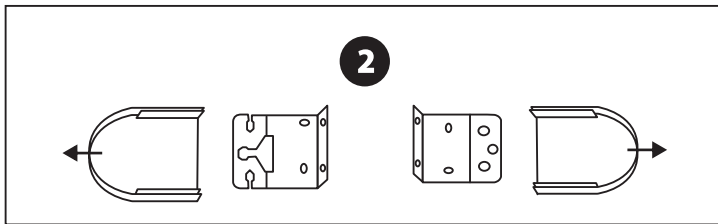

LT - MONTAVIMO INSTRUKCIJA
LV - MONTĀŽAS INSTRUKCIJA
EE - MONTEERIMISJUHEND
EN - INSTALLATION INSTRUCTION
RU - ИНСТРУКЦИЯ ПО МОНТАЖУ

Lubos | Griesti | Lagi | Ceiling | Потолок

Siena / Siena / Sein / Wall / Стена

LT – Tvirtinimas į sieną su „UNIVERSAL“ laikikliu
LV – Piestiprināšana sienai ar turētāju „UNIVERSAL“
EE – Seinakinnitus „UNIVERSAL“ hoidikuga
EN – Installation to the wall using holder „UNIVERSAL“
RU – Крепление к стене держателем «UNIVERSAL»