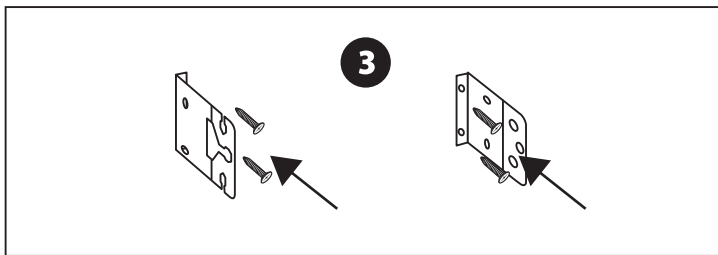

LT - MONTAVIMO INSTRUKCIJA
LV - MONTĀŽAS INSTRUKCIJA
EE - MONTEERIMISJUHEND
EN - INSTALLATION INSTRUCTION
RU - ИНСТРУКЦИЯ ПО МОНТАЖУ

Lubos | Griesti | Lagi | Ceiling | Потолок

Siena / Siena / Sein / Wall / Стена

LT – Tvirtinimas į sieną su „UNIVERSAL“ laikikliu
LV – Piestiprināšana sienai ar turētāju „UNIVERSAL“
EE – Seinakinnitus „UNIVERSAL“ hoidikuga
EN – Installation to the wall using holder „UNIVERSAL“
RU – Крепление к стене держателем «UNIVERSAL»