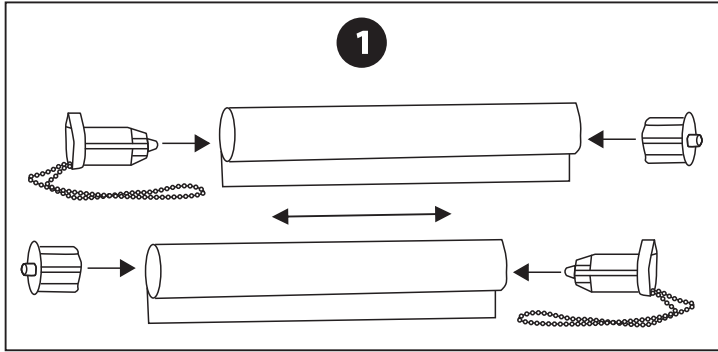

LT - MONTAVIMO INSTRUKCIJA
LV - MONTĀŽAS INSTRUKCIJA
EE - MONTEERIMISJUHEND
EN - INSTALLATION INSTRUCTION
RU - ИНСТРУКЦИЯ ПО МОНТАЖУ

Lubos | Griesti | Lagi | Ceiling | Потолок

Siena / Siena / Sein / Wall / Стена

LT – Tvirtinimas į sieną su „UNIVERSAL“ laikikliu
LV – Piestiprināšana sienai ar turētāju „UNIVERSAL“
EE – Seinakinnitus „UNIVERSAL“ hoidikuga
EN – Installation to the wall using holder „UNIVERSAL“
RU – Крепление к стене держателем «UNIVERSAL»